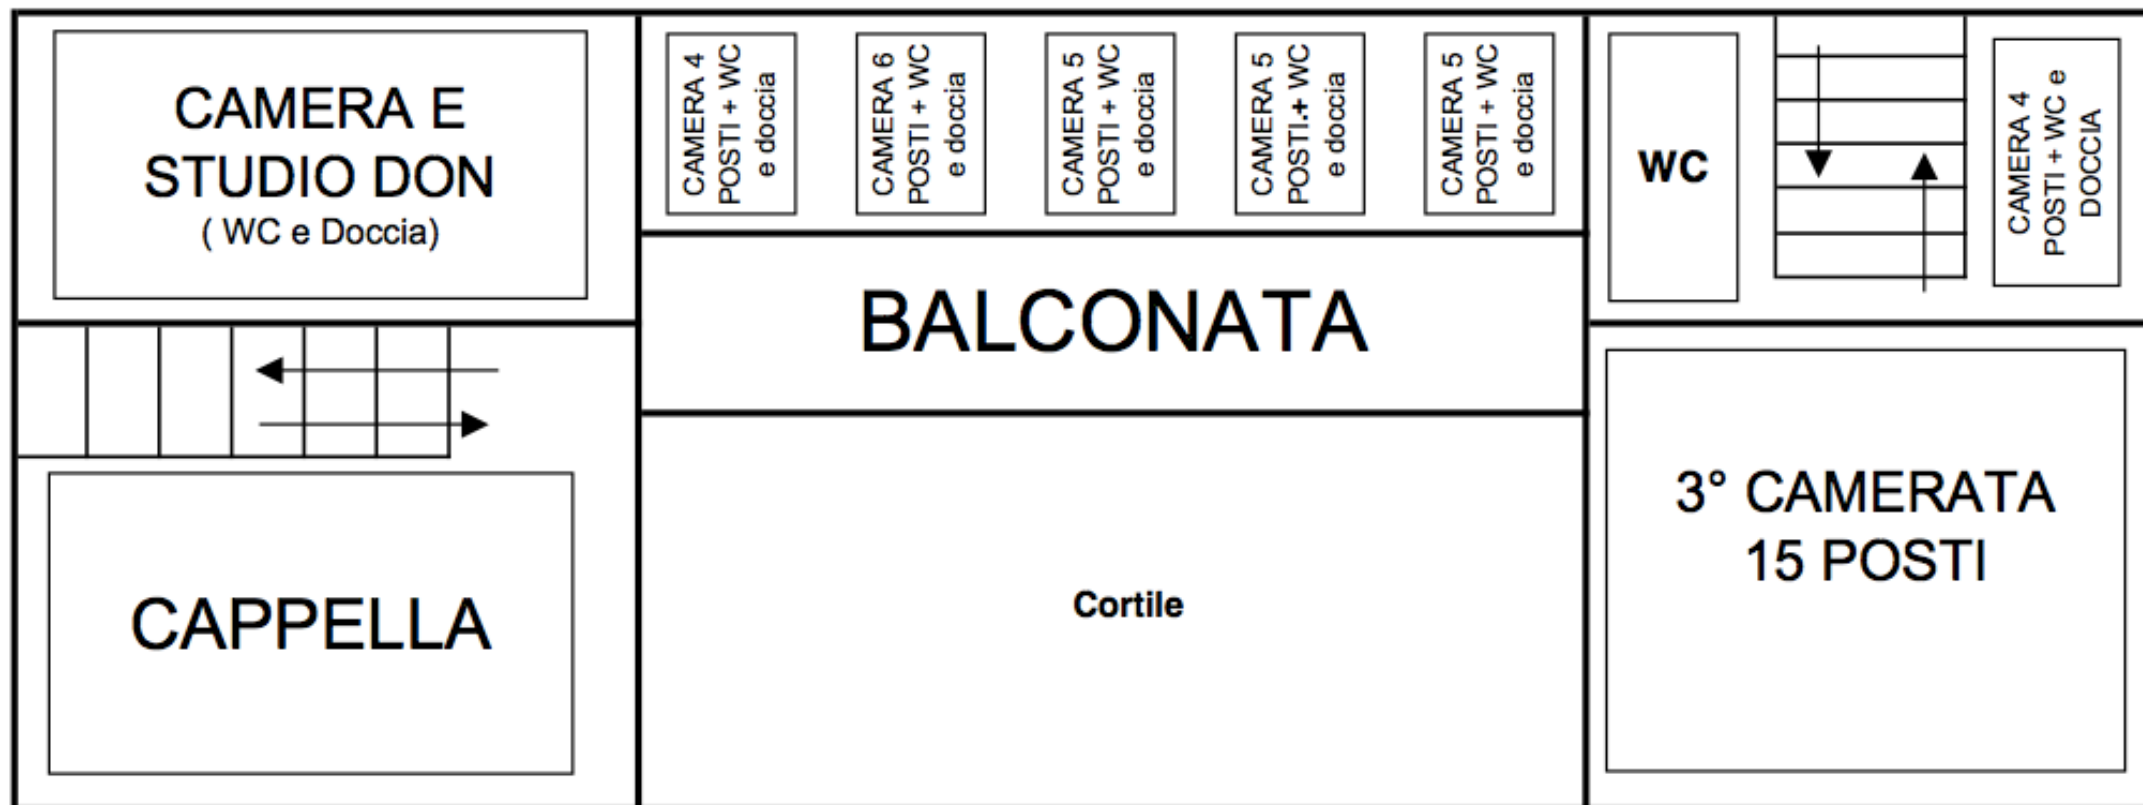

PIANTA SCHEMATICA CASA PER FERIE IN AUTOGESTIONE "MONS. PIETRO MARGINI" LOC. GOMABAZ (AO)

PIANTA SCHEMATICA PIANO TERRA

PIANTA SCHEMATICA CASA PER FERIE IN AUTOGESTIONE
"MONS. PIETRO MARGINI" LOC. GOMABAZ, Torgnon (AO)

PIANTA SCHEMATICA PRIMO PIANO

PIANTA SCHEMATICA CASA PER FERIE IN AUTOGESTIONE
"MONS. PIETRO MARGINI" LOC. GOMABAZ, Torgnon (AO)

PIANTA SCHEMATICA SECONDO PIANO