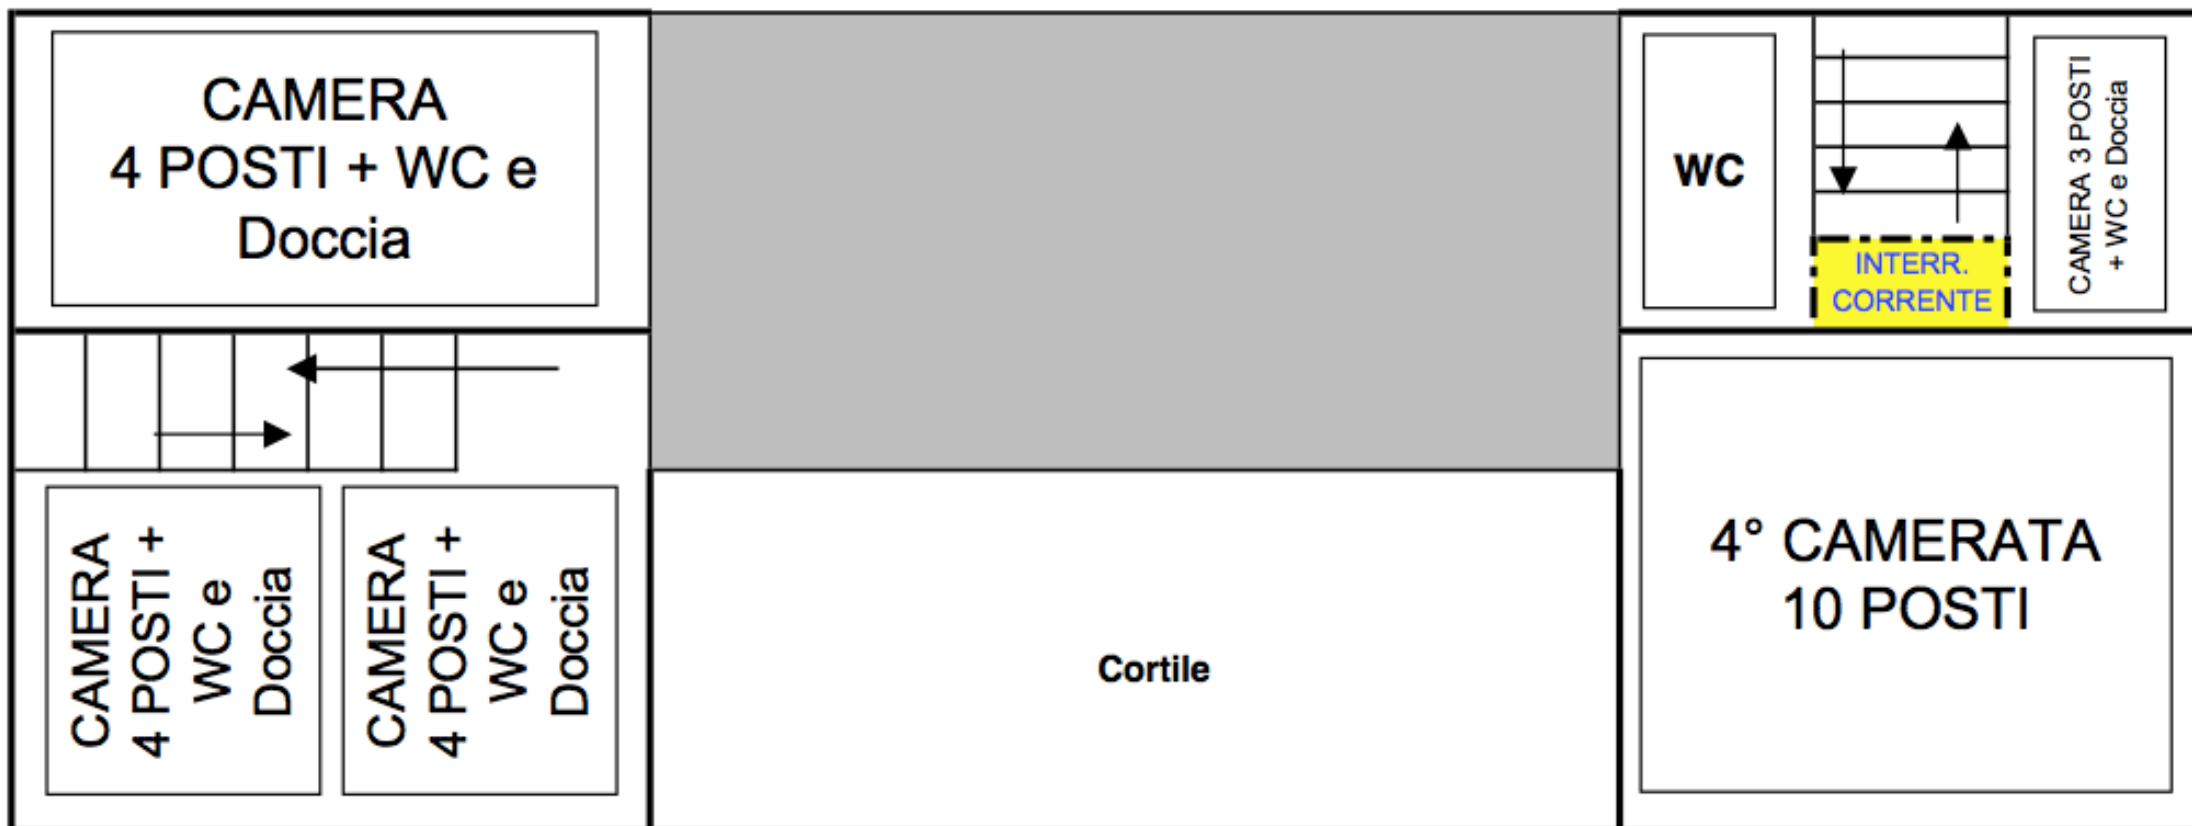

PIANTA SCHEMATICA CASA PER FERIE IN AUTOGESTIONE "MONS. PIETRO MARGINI" LOC. GOMABAZ (AO)

PIANTA SCHEMATICA PIANO TERRA

PIANTA SCHEMATICA CASA PER FERIE IN AUTOGESTIONE
"MONS. PIETRO MARGINI" LOC. GOMABAZ, Torgnon (AO)

PIANTA SCHEMATICA PRIMO PIANO

PIANTA SCHEMATICA CASA PER FERIE IN AUTOGESTIONE
"MONS. PIETRO MARGINI" LOC. GOMABAZ, Torgnon (AO)

PIANTA SCHEMATICA SECONDO PIANO